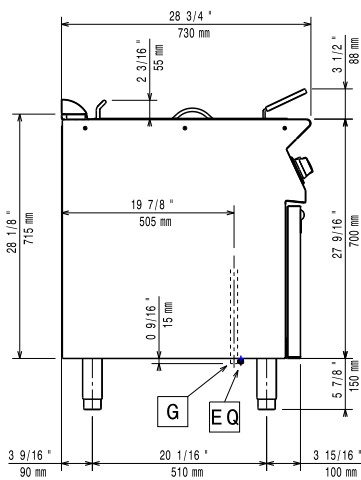

Lato

EQ = Vite Equipotenziale
G = Connessione gas