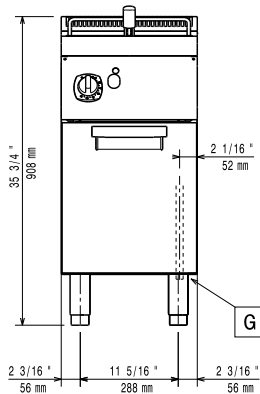

Fronte

Lato

EQ = Vite Equipotenziale
G = Connessione gas

Alto

Gas

Potenza gas:	
371068 (E7FRGD1BF0)	7 kW
Fornitura gas:	Gas naturale
Tipo di gas:	GPL; Gas metano
Connessione gas:	1/2"

Informazioni chiave

Dimensioni utili vasca (larghezza):	240 mm
Dimensioni utili vasca (altezza):	235 mm
Dimensioni utili vasca (profondità):	380 mm
Capacità vasca:	5.5 lt MIN; 7 lt MAX
Controllo termostatico:	105 °C MIN; 185 °C MAX
Peso netto:	40 kg
Se l'apparecchiatura è installata vicino ad attrezzature o mobili che temono il calore è necessario lasciare uno spazio pari a 100 mm o applicare un isolamento termico.	
Gruppo di certificazione:	N7FG