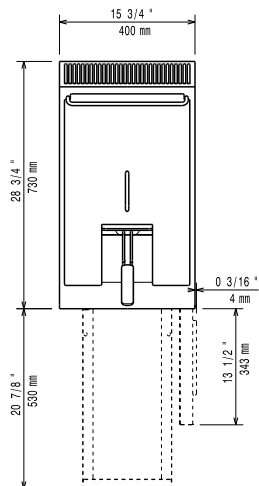

Alto

Gas

Potenza gas:	
371068 (E7FRGD1BF0)	7 kW
Fornitura gas:	Gas naturale
Tipo di gas:	GPL; Gas metano
Connessione gas:	1/2"

Informazioni chiave

Dimensioni utili vasca (larghezza):	240 mm
Dimensioni utili vasca (altezza):	235 mm
Dimensioni utili vasca (profondità):	380 mm
Capacità vasca:	5.5 lt MIN; 7 lt MAX
Controllo termostatico:	105 °C MIN; 185 °C MAX
Peso netto:	40 kg
Se l'apparecchiatura è installata vicino ad attrezzature o mobili che temono il calore è necessario lasciare uno spazio pari a 100 mm o applicare un isolamento termico.	
Gruppo di certificazione:	N7FG